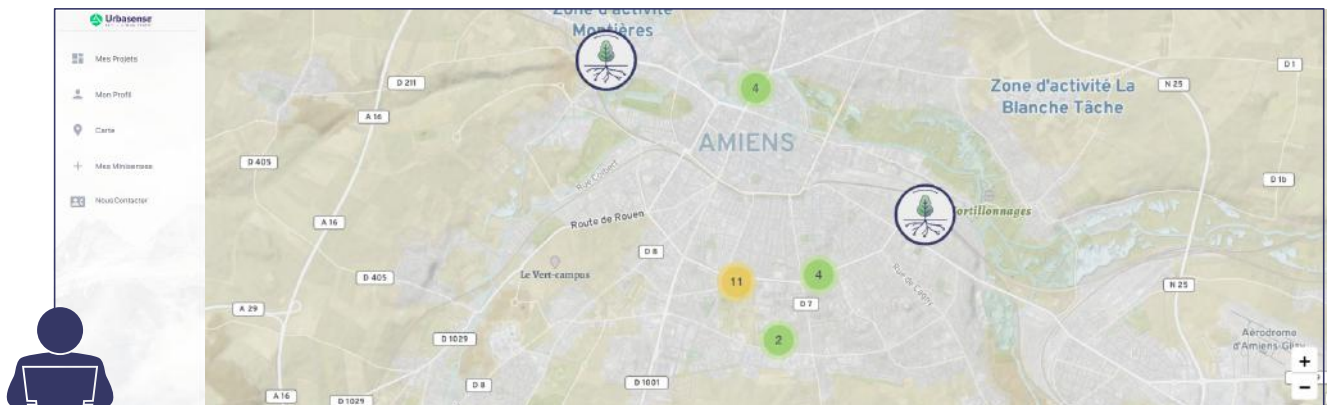

Agronomische Überwachung von Pflanzen und Agronomische Kontrolle von Magnetventilen

- ▶ Sicherer individueller Zugriff / unbegrenzter Benutzer
- ▶ Geo-Standort -Karten nach Sektoren
- ▶ Direkte Visualisierung des Site-Status

- ▶ Detaillierte Informationen und Verlauf nach Standort
- ▶ Validierung / Änderung von automatischen Bewässerungsprogrammen

Herunterladbar auf <https://app.urbasense.eu>