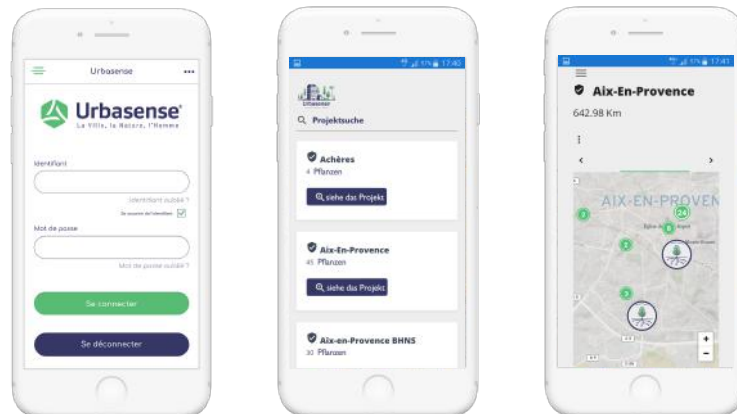

Agronomische Überwachung von Pflanzen und Agronomische Kontrolle von Magnetventilen

- ▶ Sicherer individueller Zugriff / unbegrenzter Benutzer
- ▶ Geo-Standort -Karten nach Sektoren
- ▶ Direkte Visualisierung des Site-Status

- ▶ Detaillierte Informationen und Verlauf nach Standort
- ▶ Validierung / Änderung von automatischen Bewässerungsprogrammen

Herunterladbar auf <https://app.urbasense.eu>