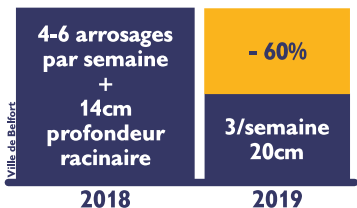

Urbasense®

La Ville, la Nature, l'Homme

Contrôle professionnel de l'arrosage agronomique®

Maximiser

la production de racines

Réduire

la consommation d'eau

Arroser est un geste agronomique.