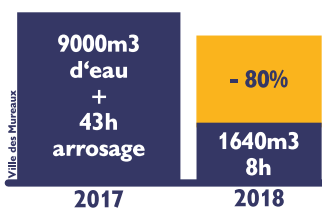

Urbasense®

La Ville, la Nature, l'Homme

Contrôle professionnel de l'arrosage agronomique®

Maximiser

la production de racines

Réduire

la consommation d'eau

Arroser est un geste agronomique.